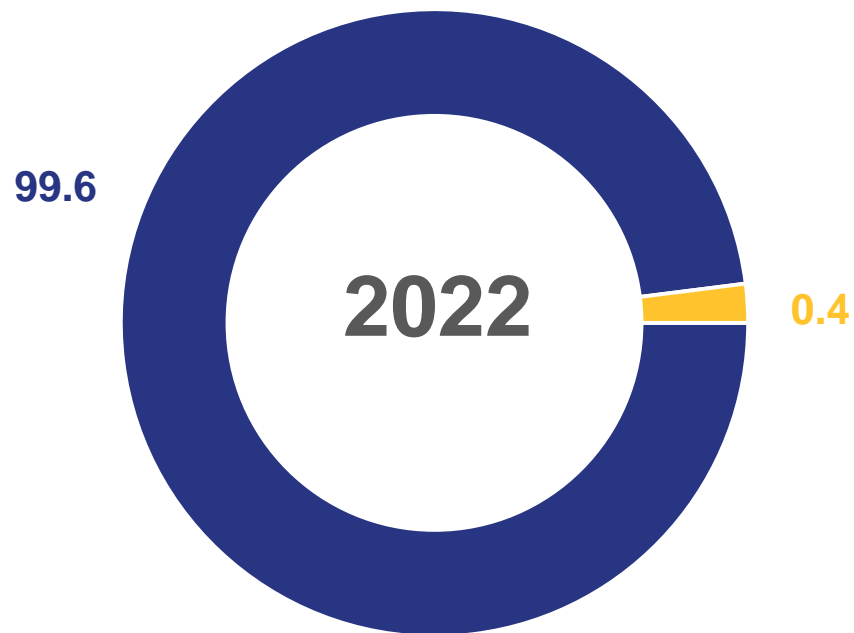

# УДЕЛЬНЫЙ ВЕС НАСЕЛЕНИЯ НОВГОРОДСКОЙ ОБЛАСТИ В РОССИЙСКОЙ ФЕДЕРАЦИИ

НА НАЧАЛО ГОДА, В ПРОЦЕНТАХ

Российская Федерация

**145.6** млн человек

Новгородская область

**70** место среди 85 субъектов

Российская Федерация