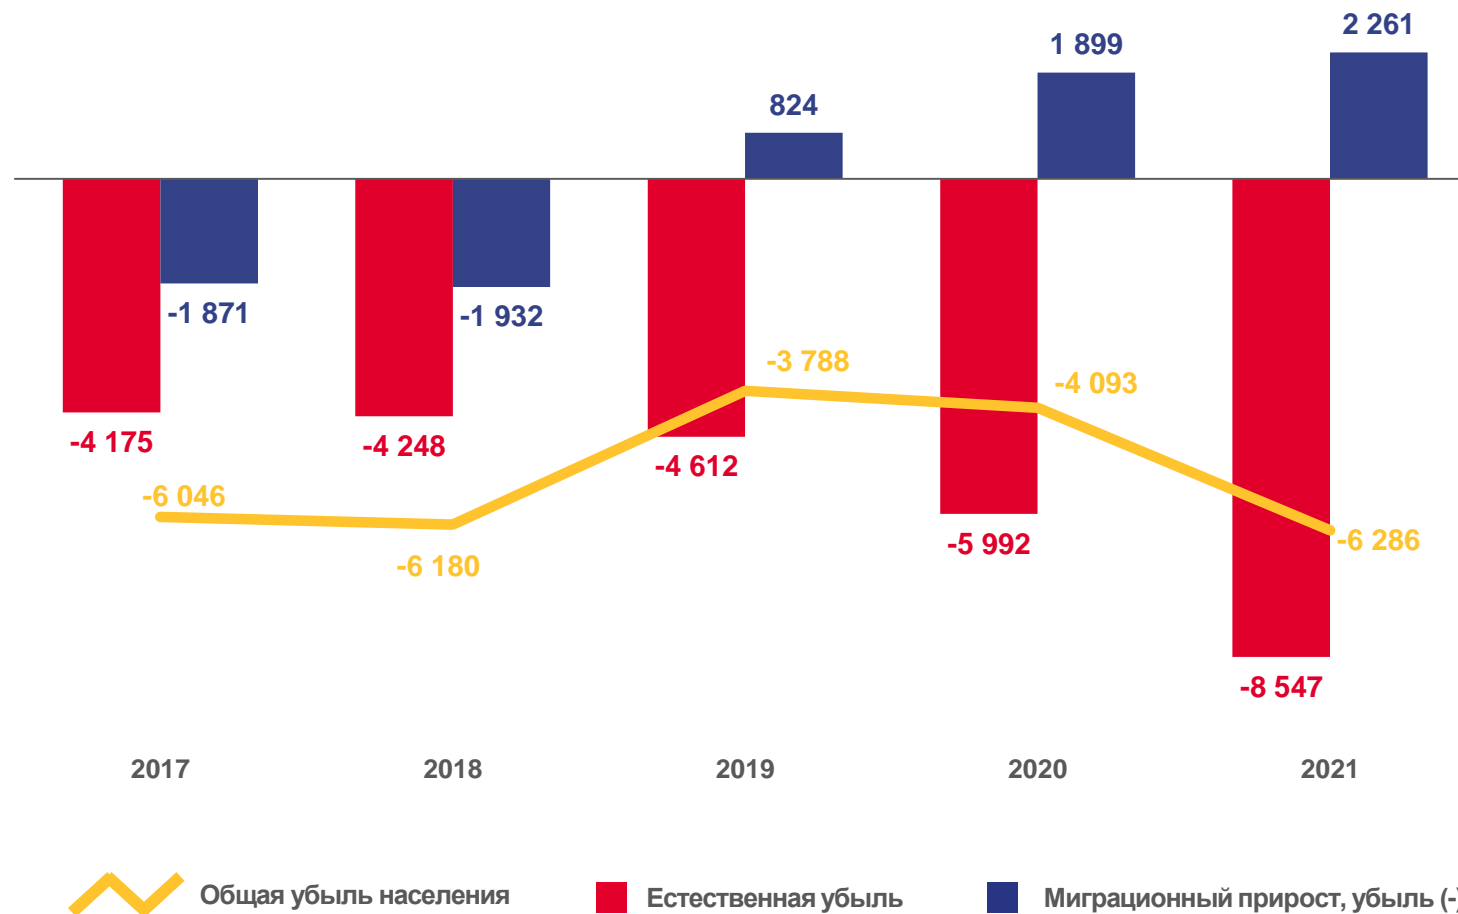

# ИЗМЕНЕНИЕ ЧИСЛЕННОСТИ НАСЕЛЕНИЯ ПО КОМПОНЕНТАМ

ЧЕЛОВЕК

2021 год в % к 2020 году

**153.6%**

Общая убыль населения

**142.6%**

естественная убыль

**119.1%**

миграционный прирост