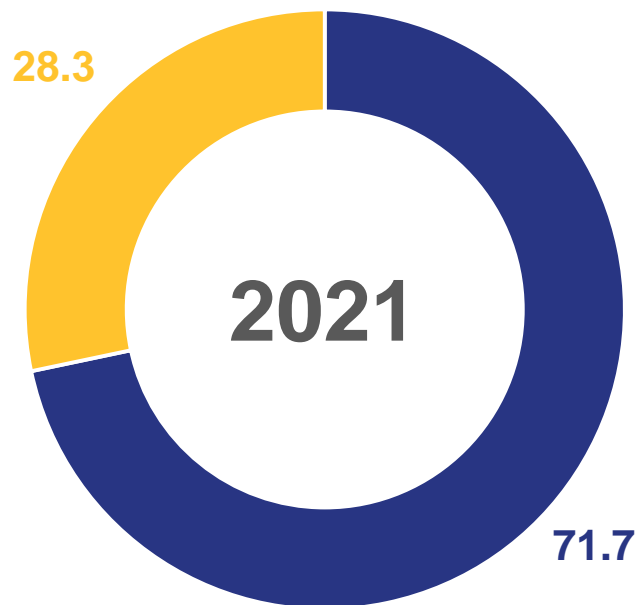

# ОЦЕНКА ЧИСЛЕННОСТИ ПОСТОЯННОГО НАСЕЛЕНИЯ

НА НАЧАЛО ГОДА

2022 год в % к 2021 году

98.9%

Все население

99.2%

городское население

98.3%

сельское население

тыс. человек

Все население

Городское население

Сельское население

# СООТНОШЕНИЕ ГОРОДСКОГО И СЕЛЬСКОГО НАСЕЛЕНИЯ

НА НАЧАЛО ГОДА, В % К ИТОГУ

 Городское население

 Сельское население