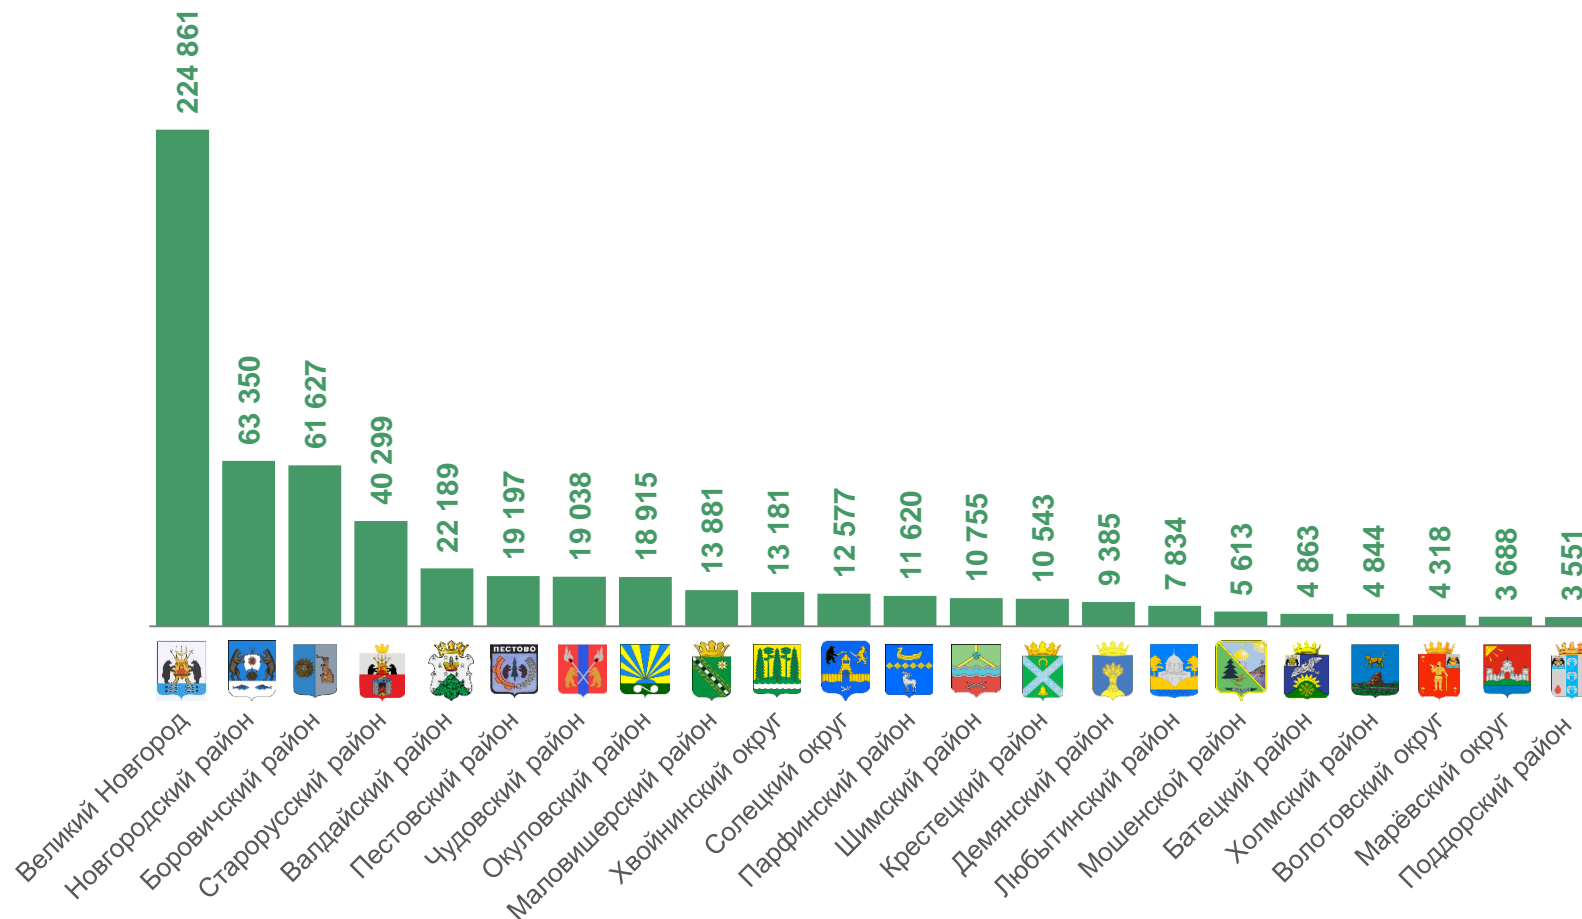

миграционный прирост

# ЧИСЛЕННОСТЬ НАСЕЛЕНИЯ ПО ГОРОДСКОМУ ОКРУГУ, МУНИЦИПАЛЬНЫМ ОКРУГАМ И РАЙОНАМ

ЧЕЛОВЕК

Наиболее многочисленный район

**63.4** ТЫС.  
ЧЕЛОВЕК

Новгородский район

Наиболее малочисленный район

**3.6** ТЫС.  
ЧЕЛОВЕК

# УРОВЕНЬ УРБАНИЗАЦИИ ПО МУНИЦИПАЛЬНЫМ ОКРУГАМ И РАЙОНАМ

ДОЛЯ ГОРОДСКОГО НАСЕЛЕНИЯ, ПРОЦЕНТОВ

**100%**

сельское население

Волотовский округ

Батецкий район

Марёвский район

Мошенской район