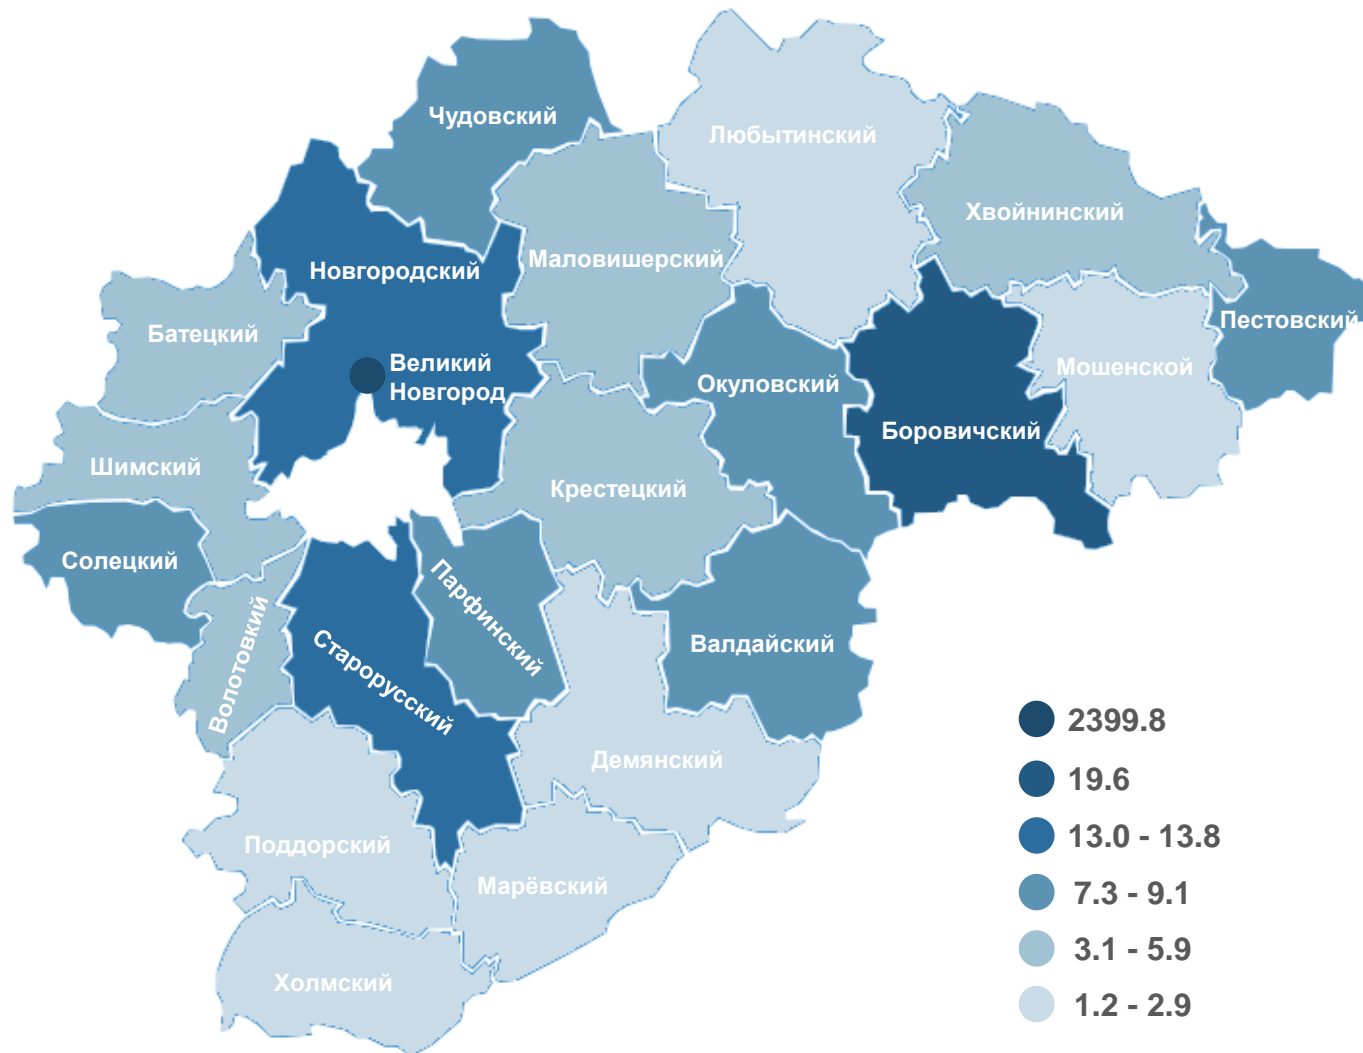

# ЧИСЛЕННОСТЬ НАСЕЛЕНИЯ ПО ГОРОДАМ

ЧЕЛОВЕК

**372 518**

Всего

**99.3%**

2022 год в % к 2021 году

# ПЛОТНОСТЬ НАСЕЛЕНИЯ НОВГОРОДСКОЙ ОБЛАСТИ

ЧЕЛОВЕК НА 1 КВ. КМ

10.8

Средняя плотность по области

Наиболее плотно заселенный район

19.6

Боровичский район

Наименее заселенный район

1.2

Поддорский район

Новгородская область