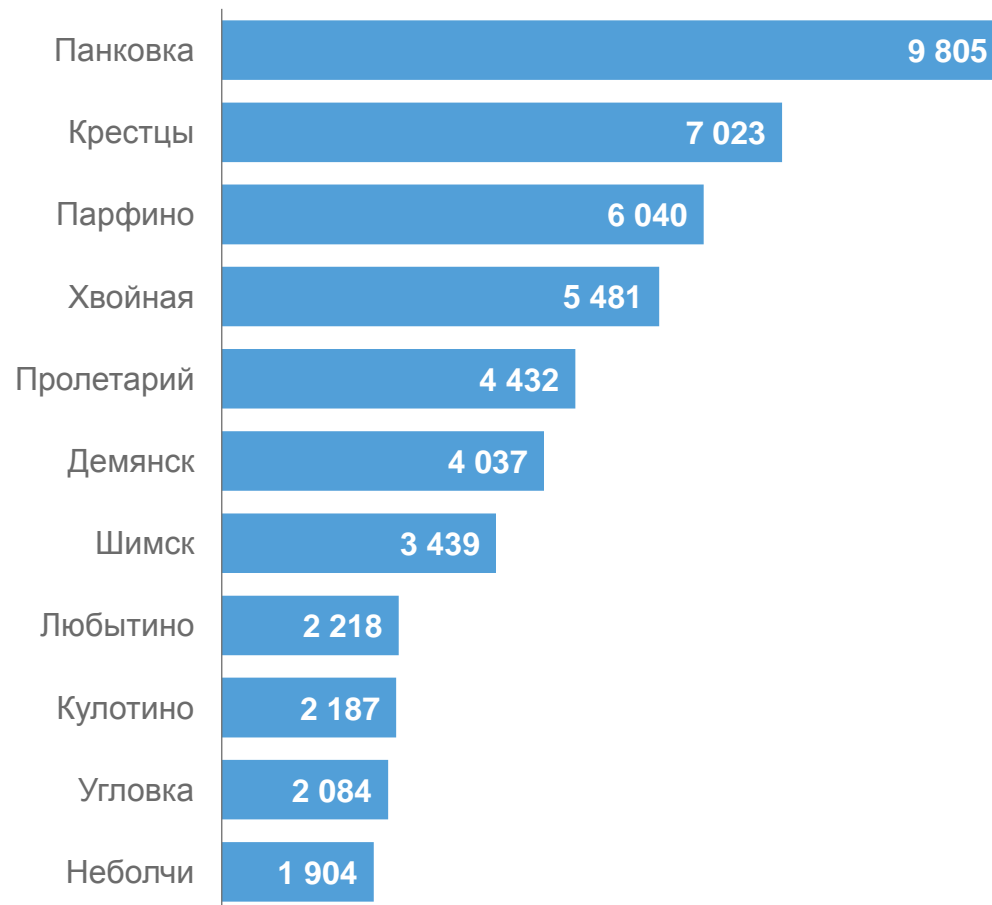

# ЧИСЛЕННОСТЬ НАСЕЛЕНИЯ ПО ГОРОДАМ

ЧЕЛОВЕК

**372 518**

Всего

**99.3%**

2022 год в % к 2021 году

# ЧИСЛЕННОСТЬ НАСЕЛЕНИЯ ПО ПОСЕЛКАМ ГОРОДСКОГО ТИПА (РАБОЧИМ ПОСЕЛКАМ) ЧЕЛОВЕК

**48 650**

Всего

**98.0%**

2022 год в % к 2021 году