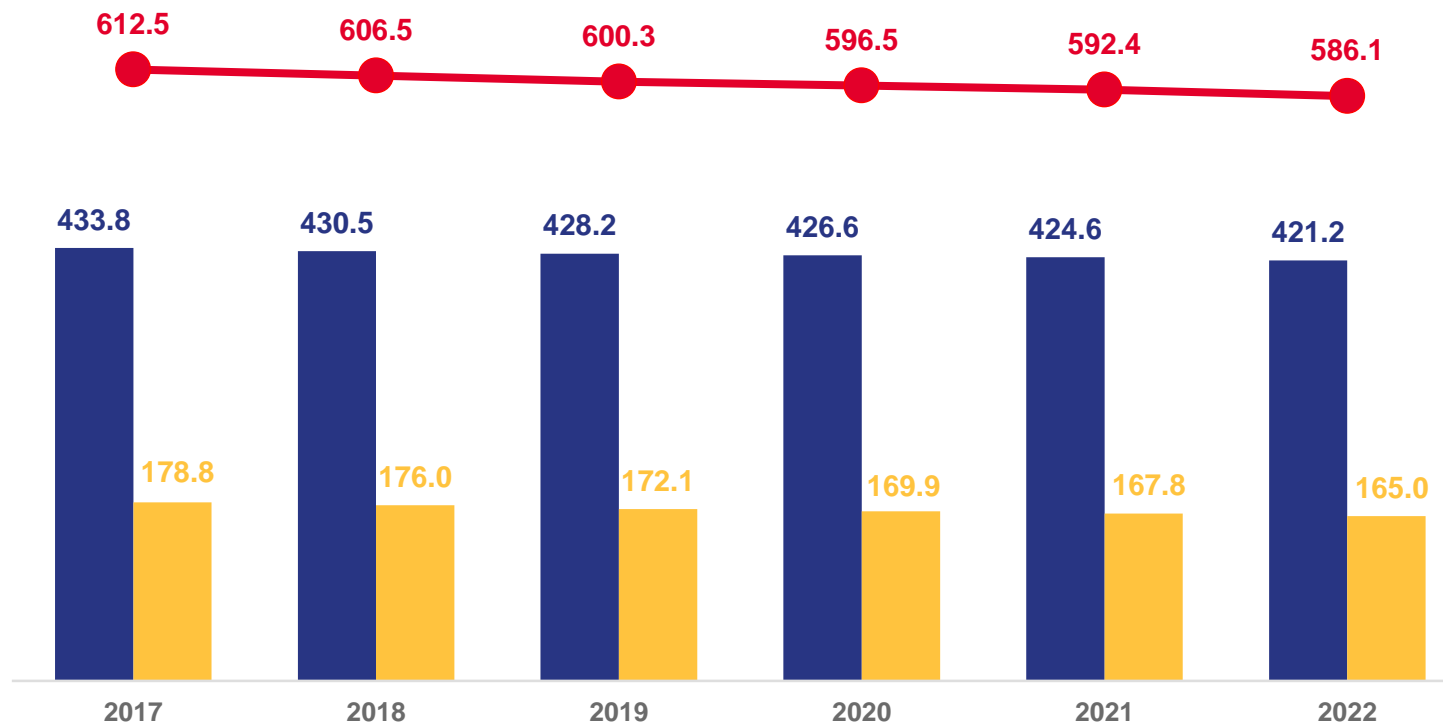

# ОЦЕНКА ЧИСЛЕННОСТИ ПОСТОЯННОГО НАСЕЛЕНИЯ

НА НАЧАЛО ГОДА

2022 год в % к 2021 году

98.9%

Все население

99.2%

городское население

98.3%

сельское население

тыс. человек

Все население

Городское население

Сельское население